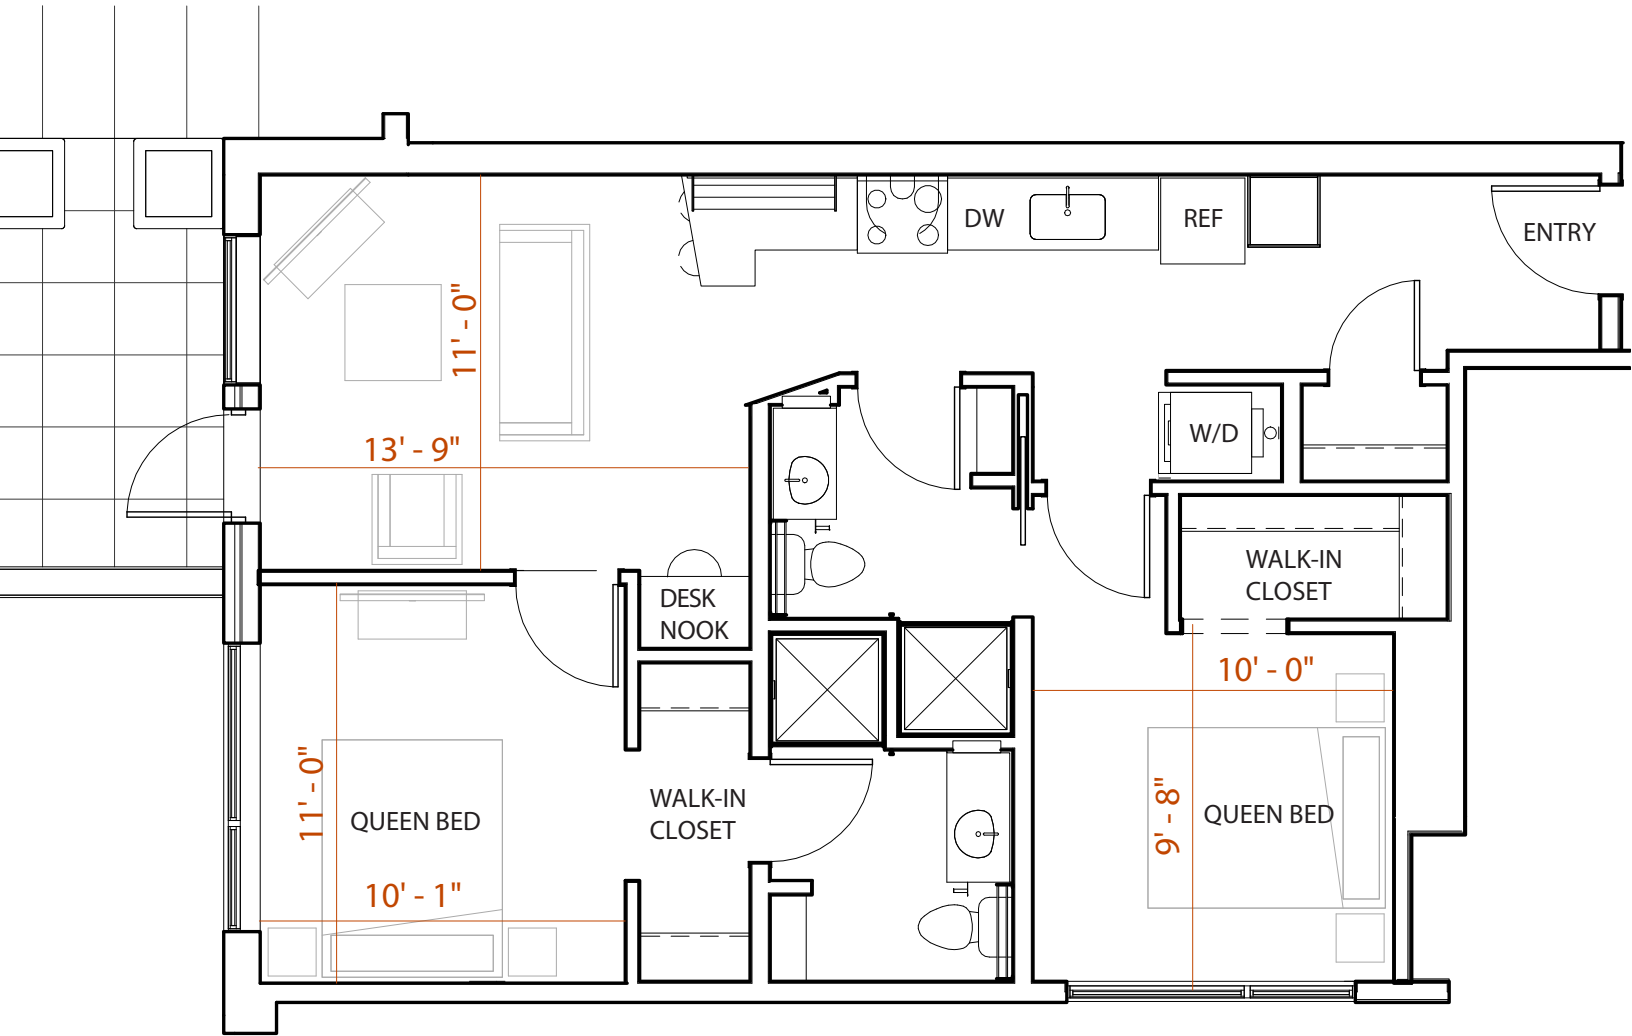

104

# UNIT K - 2 BED 787 SF

SCALE 3/16" = 1'-0"