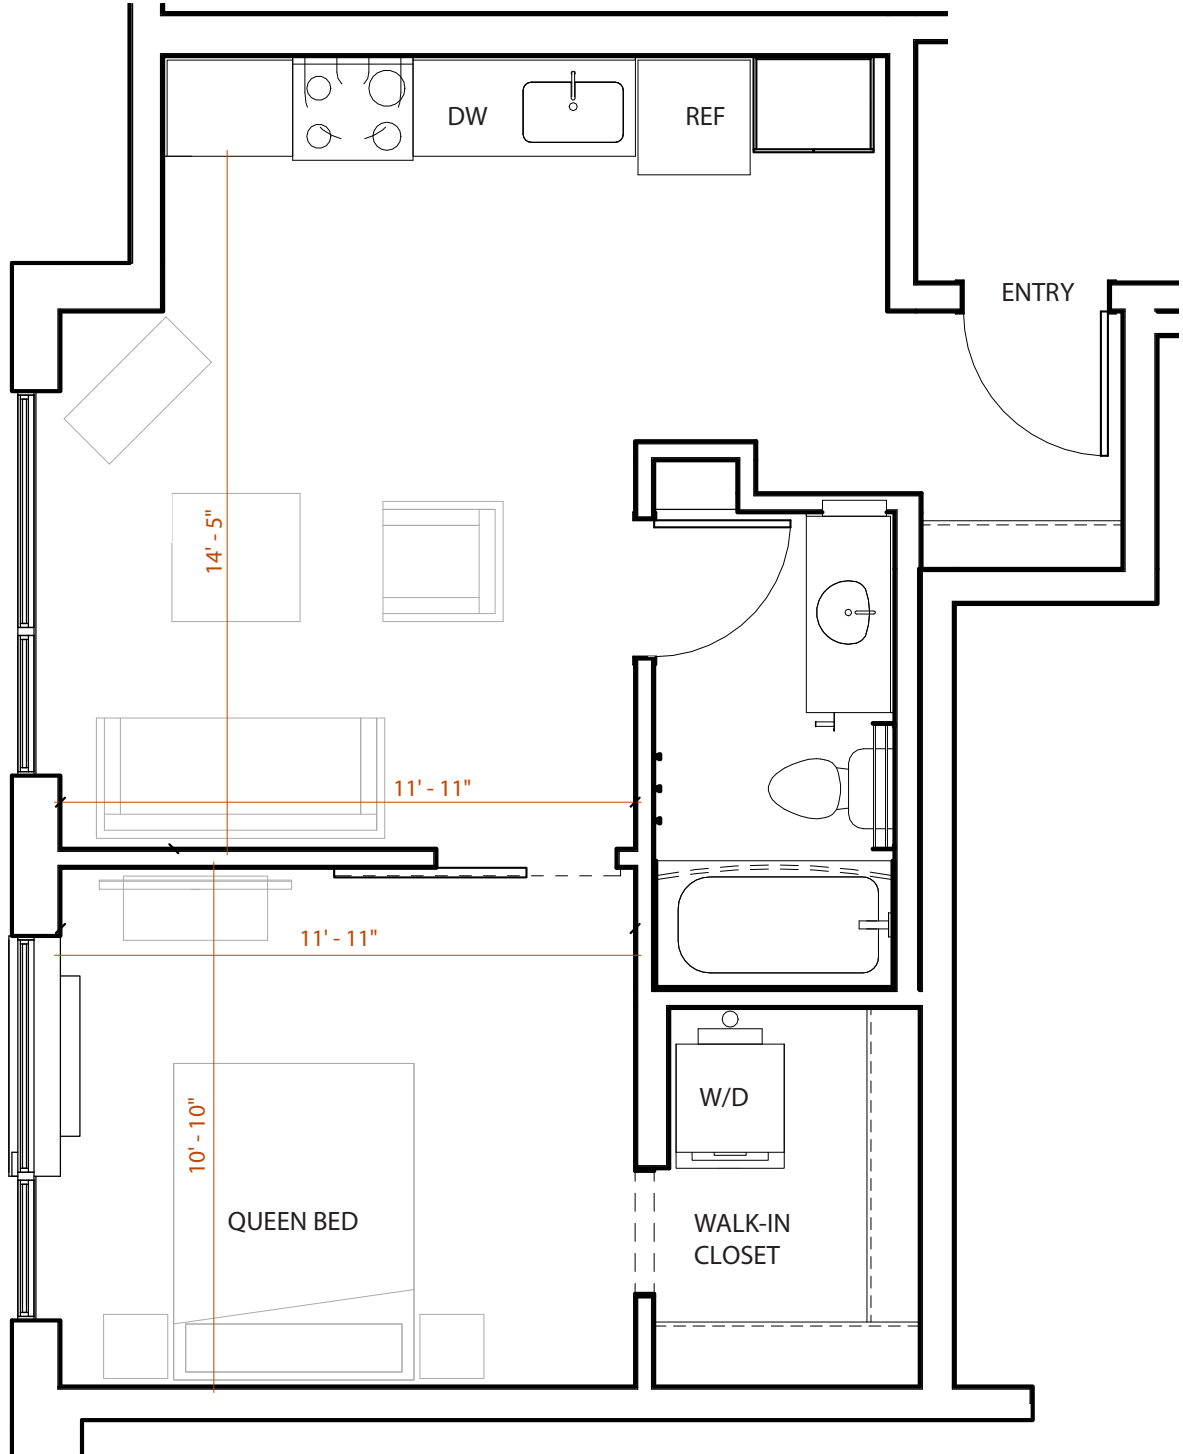

## UNIT J - 1 BED 538 SF

SCALE 1/4" = 1'-0"