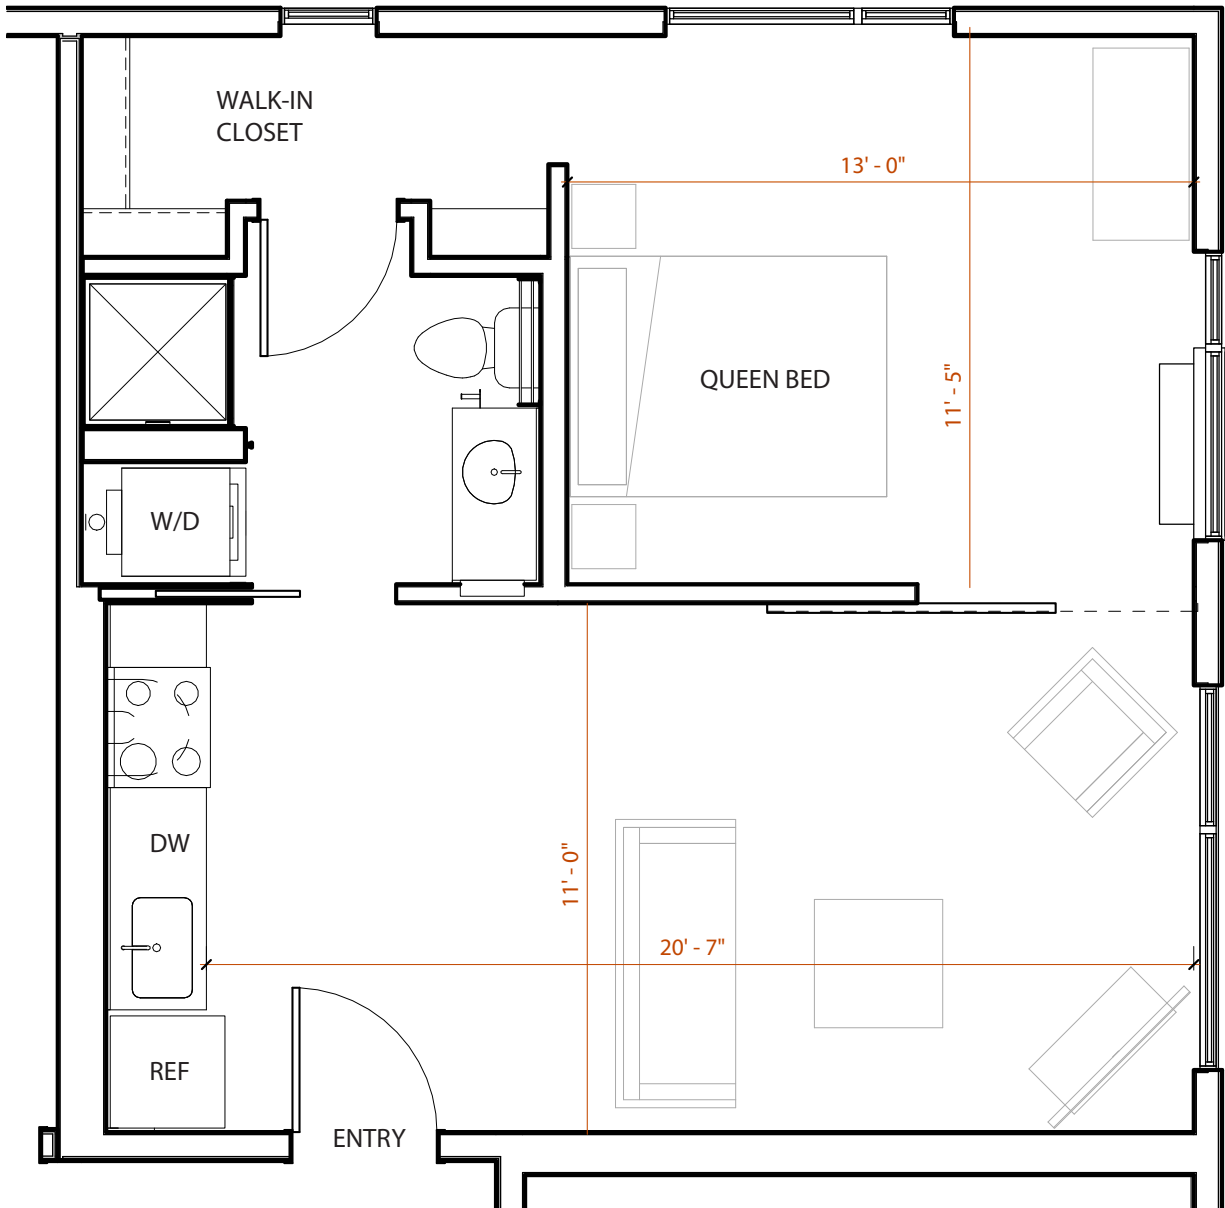

411
311
211
111

UNIT H - 1 BED 556 SF

SCALE 1/4" = 1'-0"