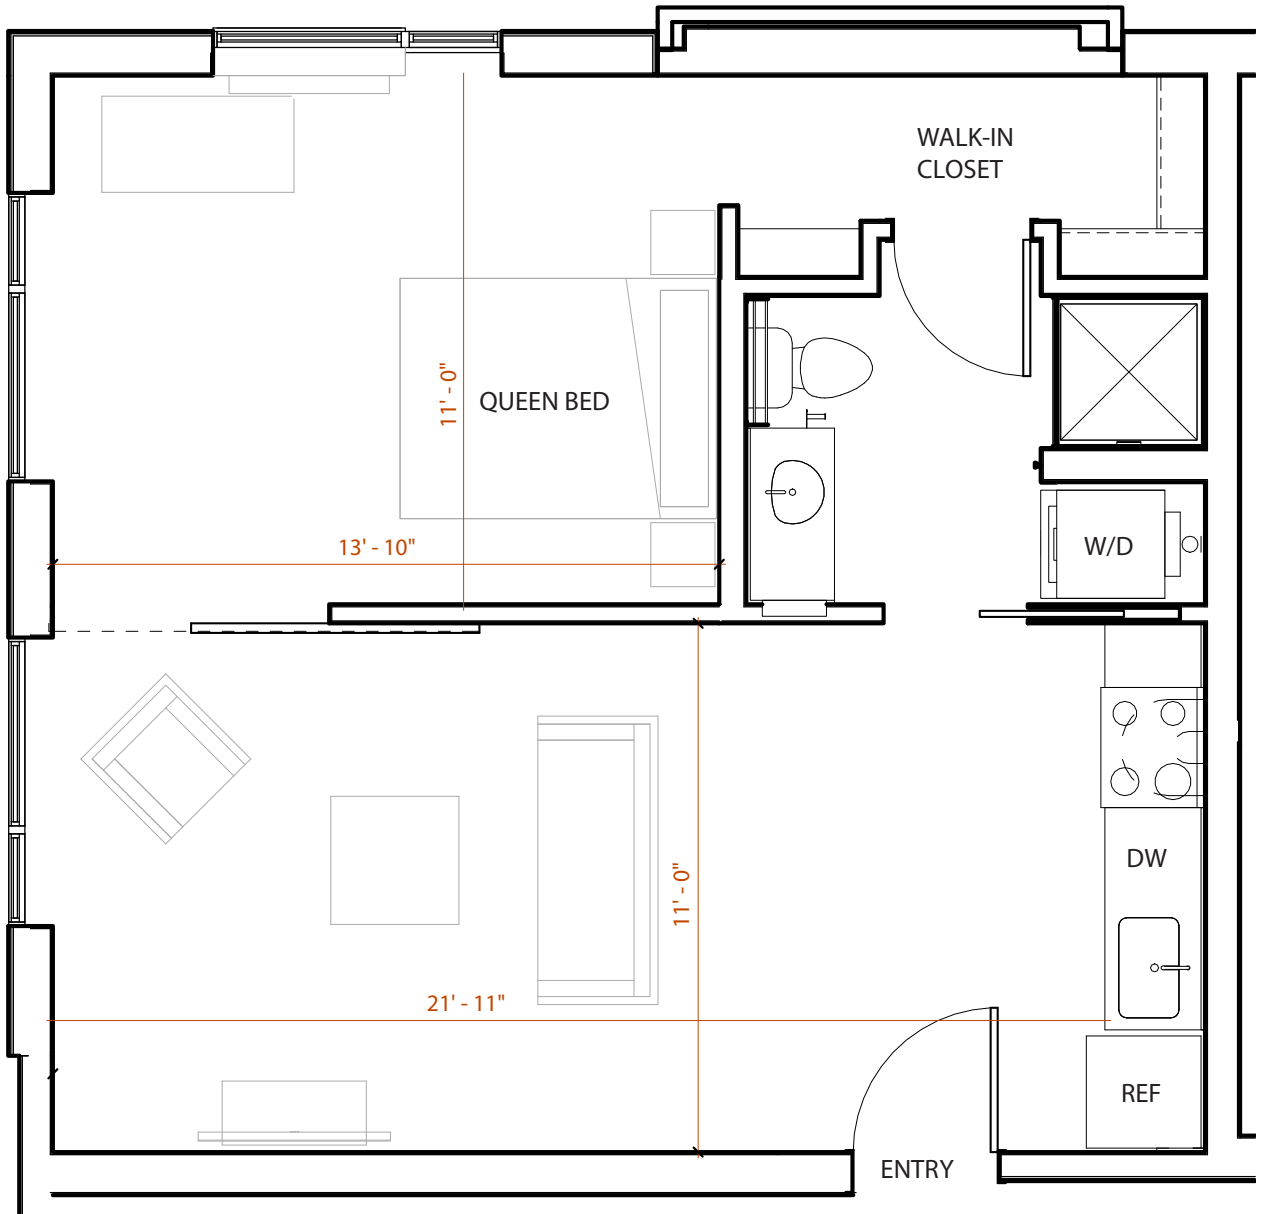

# UNIT G - 1 BED 575 SF

SCALE 1/4" = 1'-0"