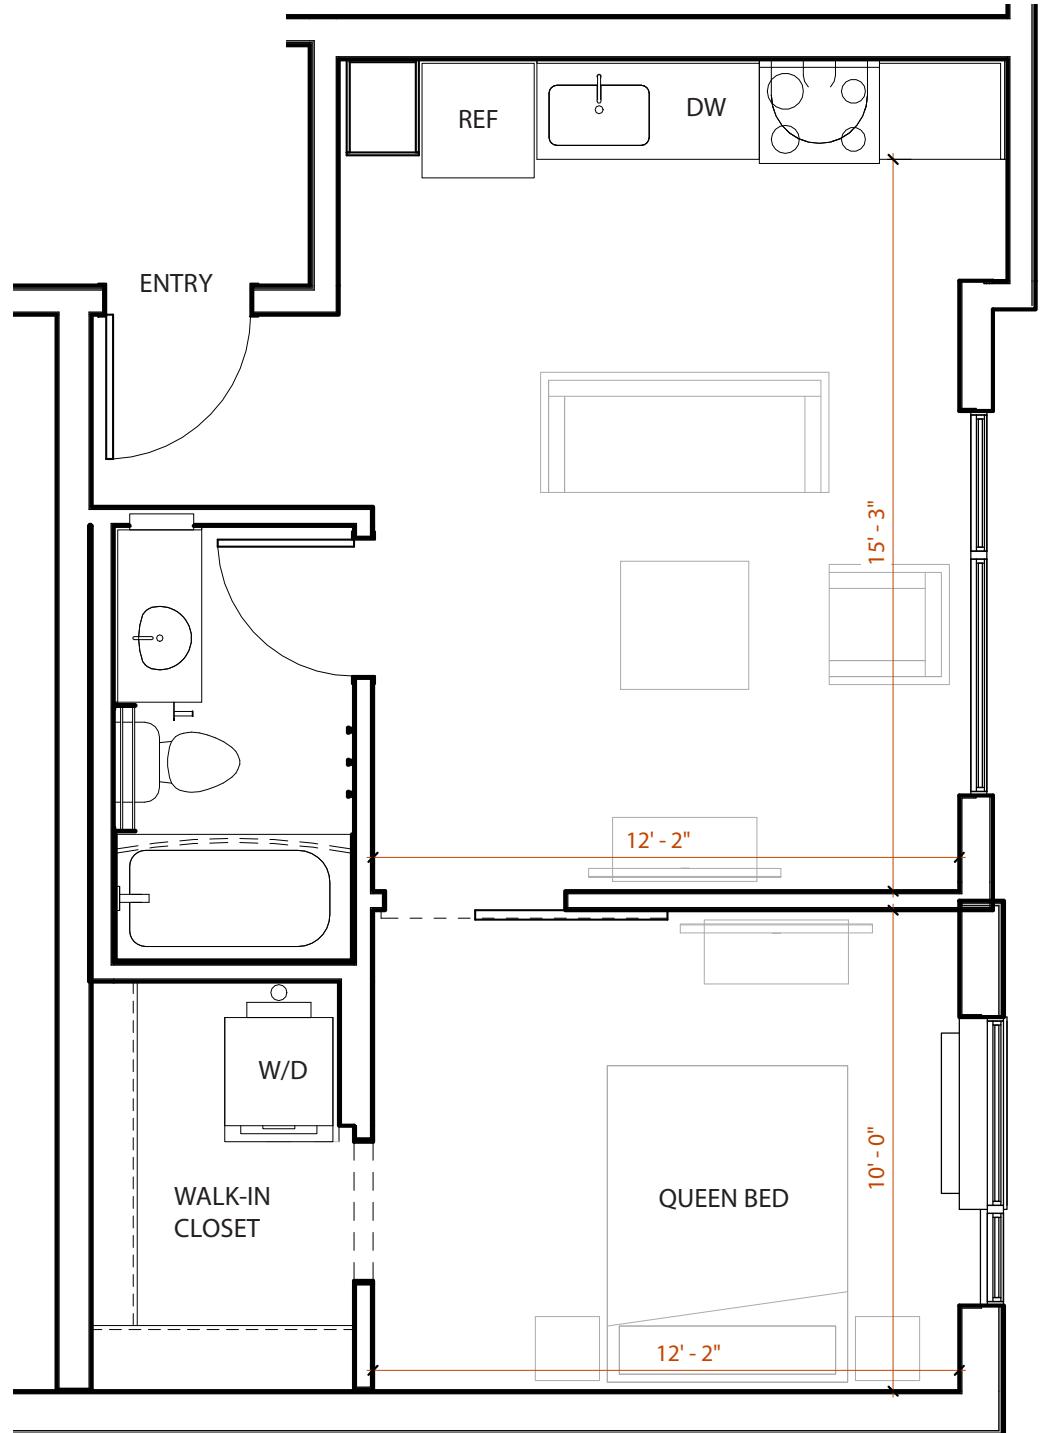

413
313
213
113

UNIT F - 1 BED 515 SF

SCALE 1/4" = 1'-0"