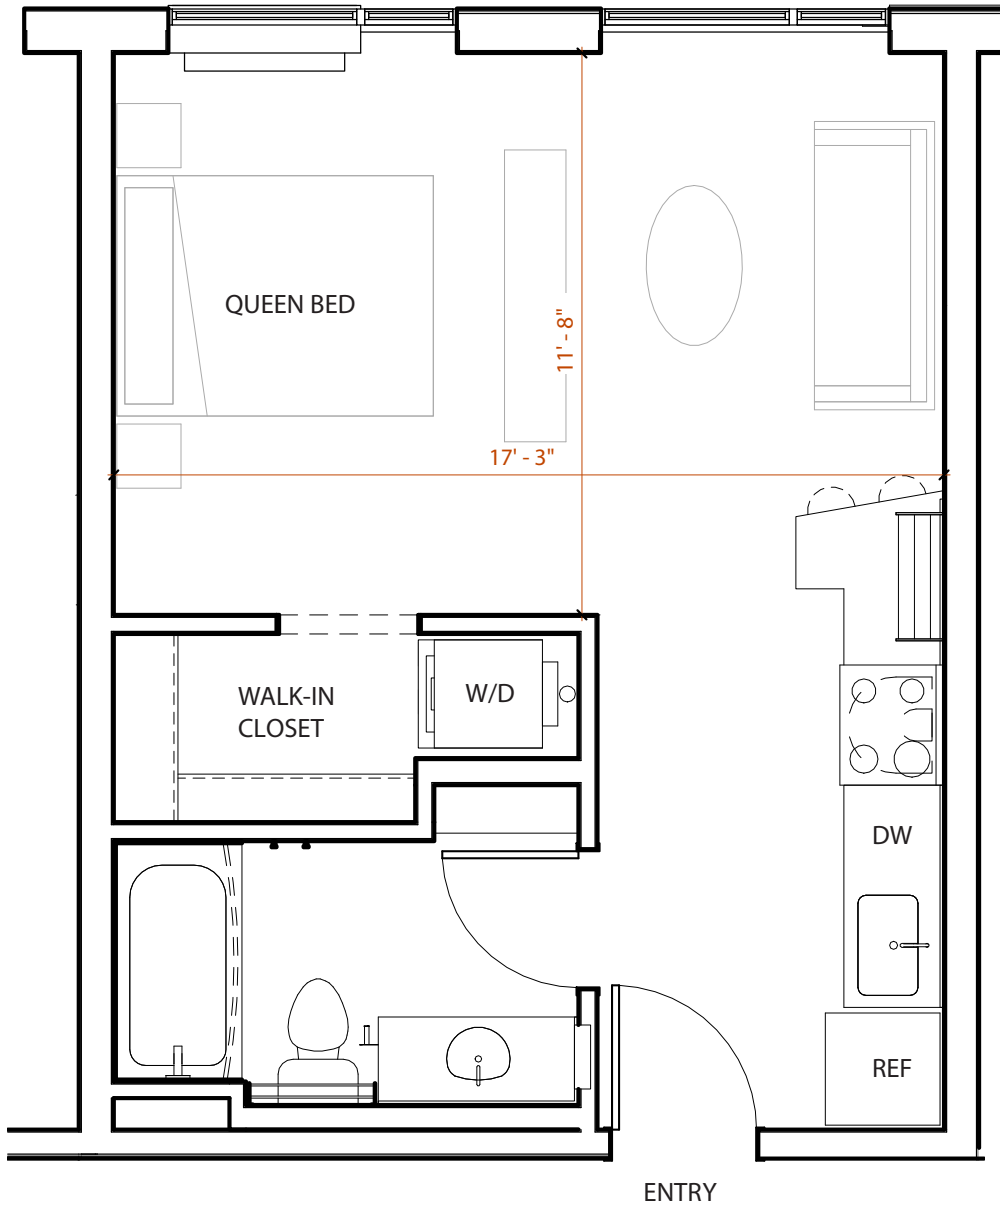

407
307
207
107

UNIT C - STUDIO 414 SF

SCALE 1/4" = 1'-0"