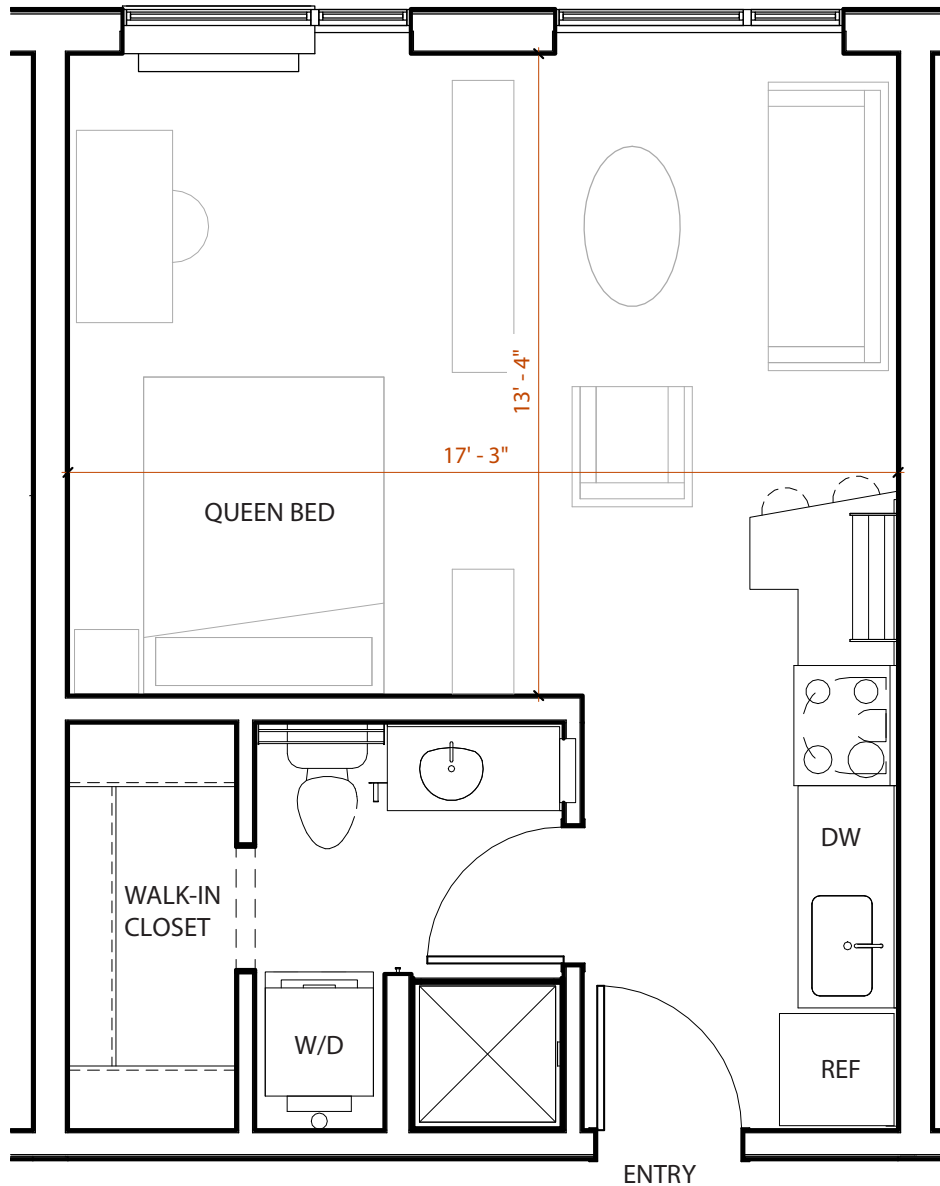

- 203 303 403
- 205 305 405
- 108 208 308 408
- 110 210 310 410
- 112 212 312 412

# UNIT B - STUDIO 417 SF

SCALE 1/4" = 1'-0"